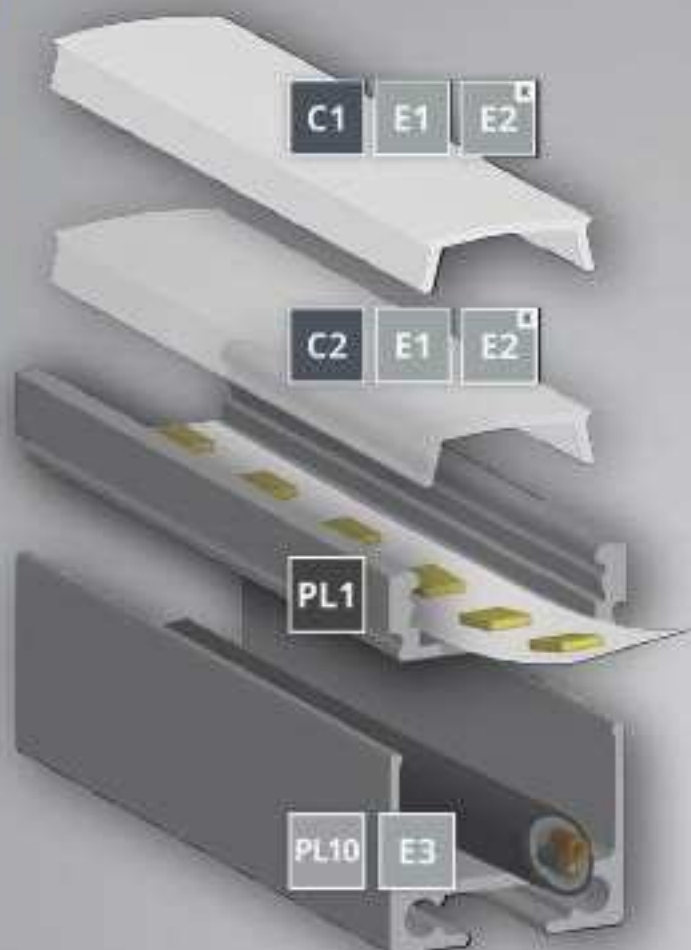

## PROFILES POUR LED

max.  
12 mm

OEM