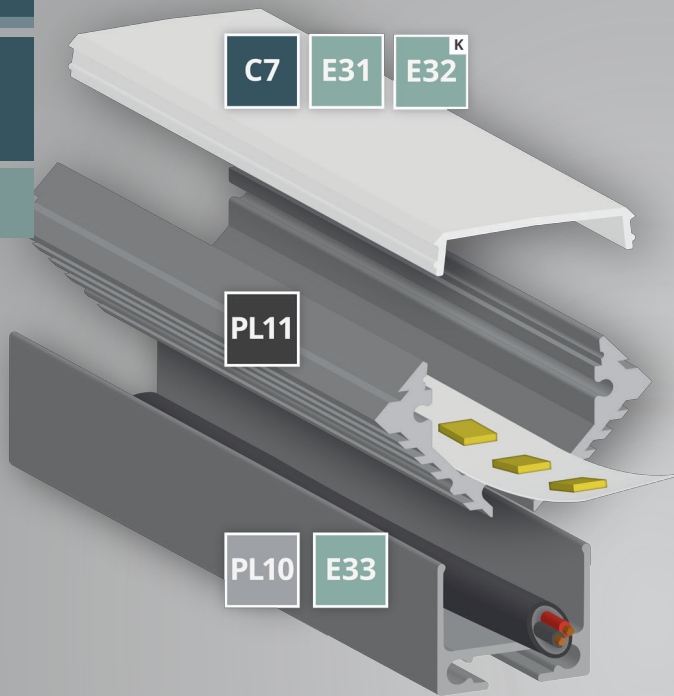

PL11

PANTEK-FRANCE

max.
12 mm

OEM

COVERS | ABDECKUNGEN

C7 Item No. | Art. Nr.
860009

END CAPS | ENDKAPPEN

E31 Item No. | Art. Nr.
8108016

E32 Item No. | Art. Nr.
8108011

PROFILE

PL11 Item No. | Art. Nr.
8108012

LINEAR LED PENDANT LAMP | LINEARE LED HÄNGELEUCHTE

PL10 Item No. | Art. Nr.
8107012

E33 Item No. | Art. Nr.
8106065

 **Z06**
Item No. | Art. Nr.
8251001