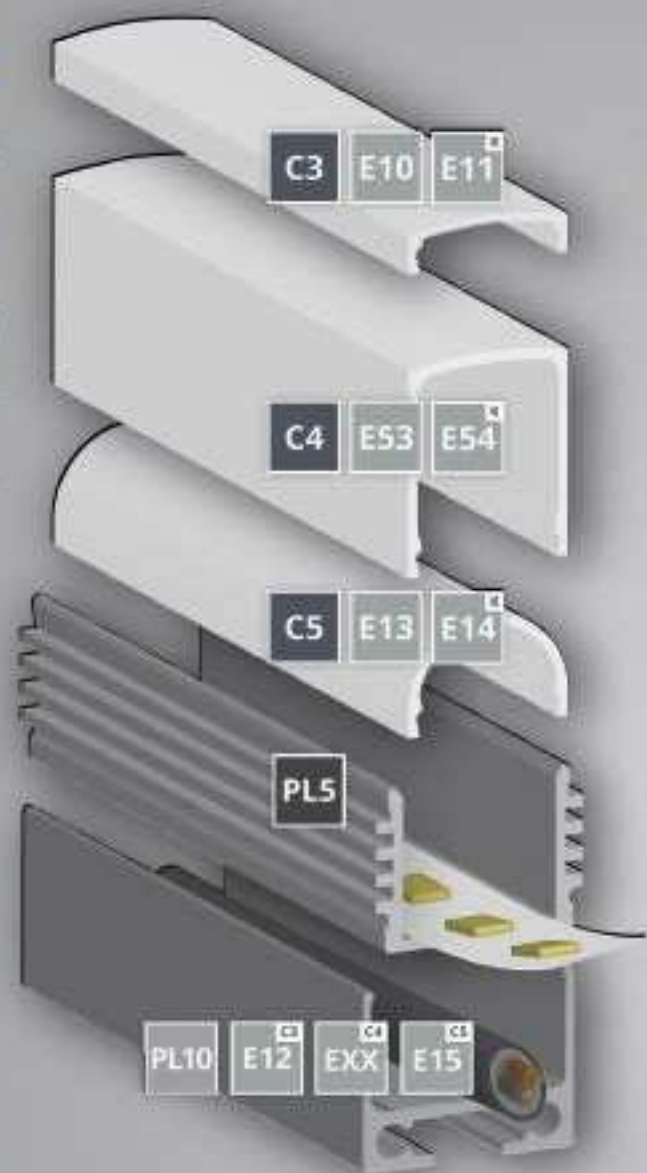

# PL5

12,40 mm

## COVERS | ABDECKUNGEN

<b>C3</b>	200 cm	Item No.   Art. Nr. 8600005	<b>300</b> cm	Item No.   Art. Nr. 8600027
<b>C4</b>	Item No.   Art. Nr. 8600006		<b>C5</b>	Item No.   Art. Nr. 8600007

## END CAPS | ENDKAPPEN

<b>C3</b>	<b>E10</b>	Item No.   Art. Nr. 8106050	<b>E11</b>	Item No.   Art. Nr. 8106052
<b>C4</b>	<b>E53</b>	Item No.   Art. Nr. 8110009	<b>E54</b>	Item No.   Art. Nr. 8110010
<b>C5</b>	<b>E13</b>	Item No.   Art. Nr. 8106155	<b>E14</b>	Item No.   Art. Nr. 8106057

## LINEAR LED PENDANT LAMP | LINEARE LED HÄNGELEUCHE

<b>PL10</b>	Item No.   Art. Nr. 8107012	<b>C3 E12</b>	Item No.   Art. Nr. 8106025
<b>C4 EXX</b>	Item No.   Art. Nr. XXXXXXXX	<b>C5 E15</b>	Item No.   Art. Nr. 8106055