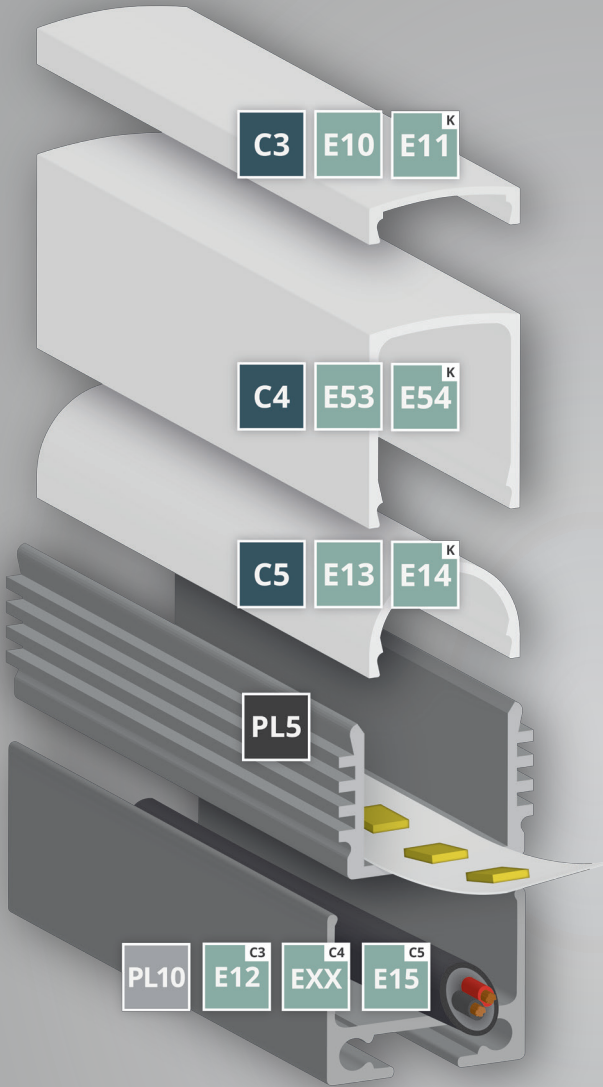

PL5

12,40 mm

PANTEK-FRANCE

max.
12 mm

OEM

COVERS | ABDECKUNGEN

C3	200 cm	Item No. Art. Nr. 8600005	300 cm	Item No. Art. Nr. 8600027
C4	Item No. Art. Nr. 8600006		C5	Item No. Art. Nr. 8600007

END CAPS | ENDKAPPEN

C3	E10	Item No. Art. Nr. 8106050	E11	Item No. Art. Nr. 8106052
C4	E53	Item No. Art. Nr. 8110009	E54	Item No. Art. Nr. 8110010
C5	E13	Item No. Art. Nr. 8106155	E14	Item No. Art. Nr. 8106057

PROFILE

PL5 Item No. | Art. Nr.
8105201

Z01
Item No. | Art. Nr.
8106210

LINEAR LED PENDANT LAMP | LINEARE LED HÄNGELEUCHTE

PL10 Item No. | Art. Nr.
8107012

C3 E12 Item No. | Art. Nr.
8106025

C4 EXX Item No. | Art. Nr.
XXXXXXX

C5 E15 Item No. | Art. Nr.
8106055