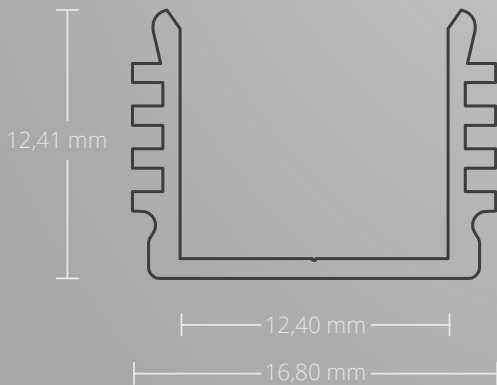

PANTEK-FRANCE
6 Avenue Paul Doumer
78360 Montesson
Tél. : 00 33 (0) 1 30 15 64 70
pantek-france@wanadoo.fr