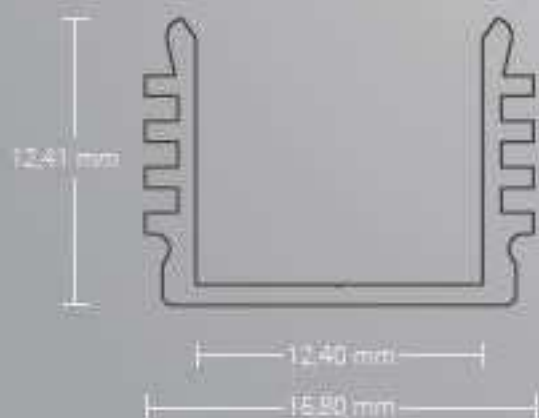

PANTEK-FRANCE
6 Avenue Paul Doumer
78360 Montesson
Tél. : 00 33 (0) 1 30 15 64 70
pantek-france@wanadoo.fr