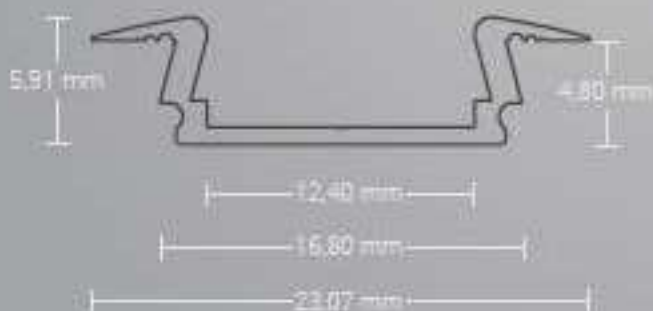

PANTEK-FRANCE
6 Avenue Paul Doumer
78360 Montesson
Tél. : 00 33 (0) 1 30 15 64 70
pantek-france@wanadoo.fr