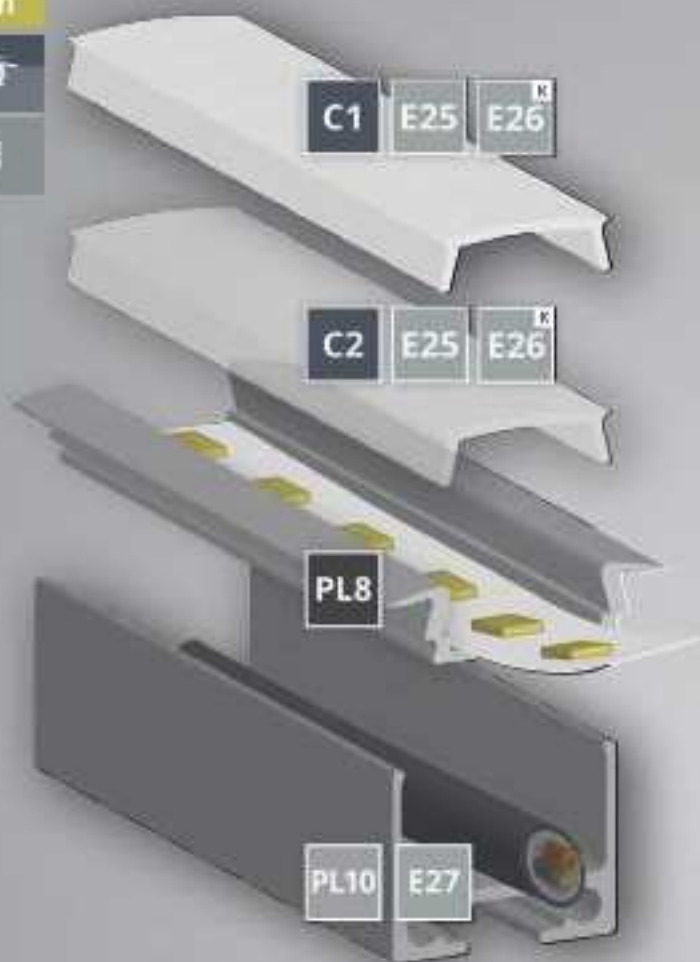

PL8

PANTEK-FRANCE

max.
12 mm

OEM

COVERS | ABDECKUNGEN

C1 200 cm Item No. | Art. Nr. 8600004 300 cm Item No. | Art. Nr. 8600026

C2 200 cm Item No. | Art. Nr. 8600003

END CAPS | ENDKAPPEN

E25 Item No. | Art. Nr. 8106085

E26 Item No. | Art. Nr. 8106080

PROFILE

PL8 Item No. | Art. Nr. 8106082

LINEAR LED PENDANT LAMP | LINEARE LED HÄNGELEUCHE

PL10 Item No. | Art. Nr. 8107012

E27 Item No. | Art. Nr. 8106045